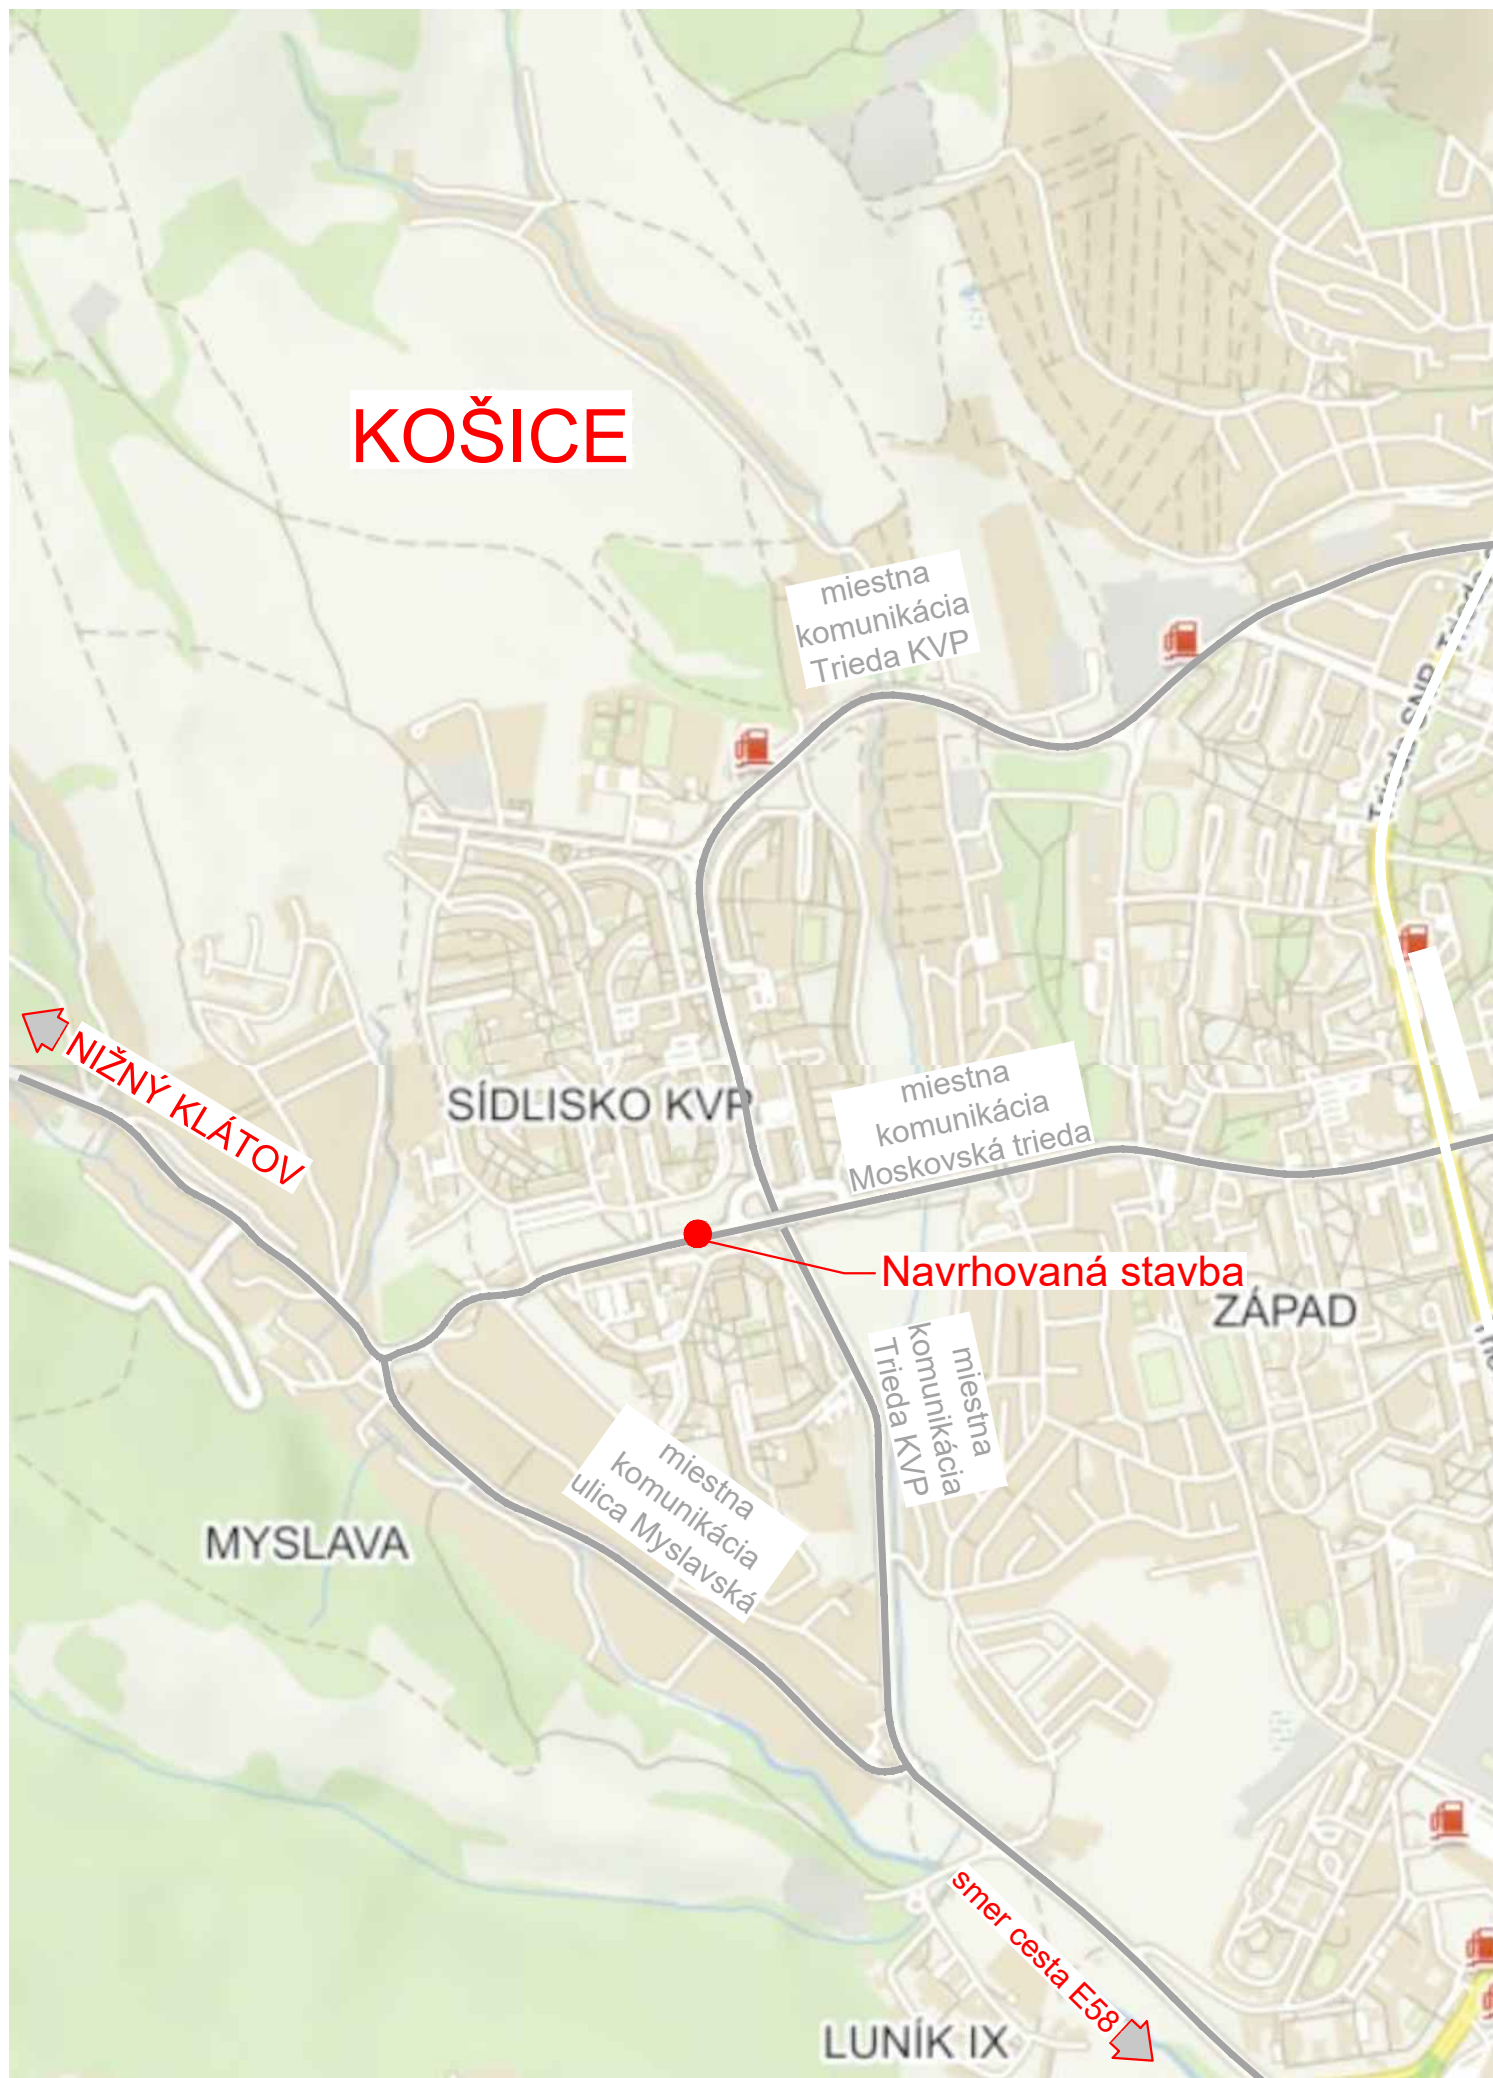

# PREHĽADNÁ SITUÁCIA

## KOŠICE - Sídliisko KVP , ul. Moskovská

ZÁKAZKA:	<b>MČ KE SÍDLISKO KVP, ul. Moskovská typ zariadenia: 2xAPL SMART 1 (pripojenie na VO) - INTELIGENTNÉ OSVETLENIE A ZVÝRAZNENIE PRIECHODU PRE CHODCOV</b>		 <b>DAQE Slovakia s.r.o.</b> Pribinova 8953/62, 010 01 Žilina +421 908 047 197 pitonak@daqe.sk
ČASŤ:	<b>Osvetlenie a dopravné značenie</b>		
PRÍLOHA:	<b>PREHĽADNÁ SITUÁCIA, ŠIRŠIE VZŤAHY</b>		ČÍSLO ZÁKAZKY: 19_59
INVESTOR: MAGISTRÁT MESTA KOŠICE, TRIEDA SNP č. 48/A, 040 11 KOŠICE			DÁTUM: 11/2019
KRAJ: KOŠICKÝ	OKRES: KOŠICE	K.Ú.: GRUNT	STUPEŇ: DSP
MANAŽÉR PROJEKTU: ING. MARTIN PITOŇÁK, PhD.	ZODPOVEDNÝ PROJEKTANT: ING. LUKÁŠ ROLKO		MIERKA:
NAVRHOL - VYPRACOVAL: ING. JÚLIUS HLAVÁČ	KONTROLOVAL: ING. JÚLIUS HLAVÁČ		FORMÁT: 2xA4
			ČÍSLO PRÍLOHY: SÚPRAVA:
			<b>02</b>