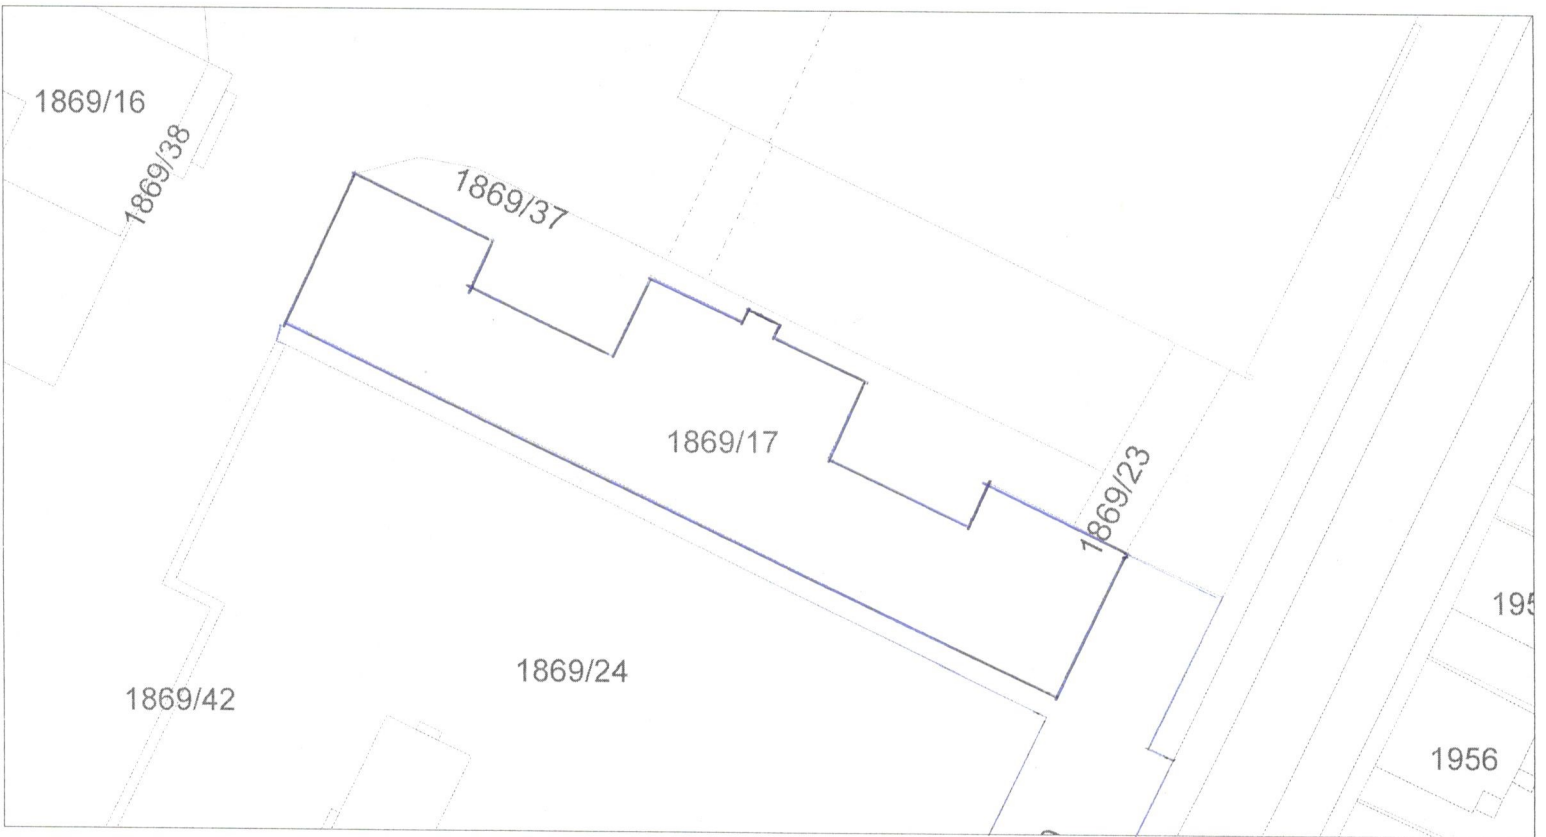

Úrad geodézie, kartografie a katastra Slovenskej republiky

Informatívna kópia z mapy

Vytvorené cez katastrálny portál

Okres: Revúca
Obec: TORNAĽA
Katastrálne územie: Tornaľa

16. júna 2017 7:38

SCALE 1 : 719