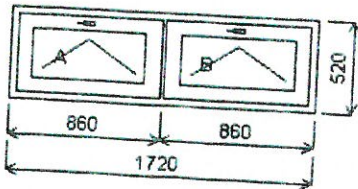

7/: Jednodielné okno + príslušenstvo

Rozmery rámu: 1450,0 x 520,0 mm

Stavebný otvor: 1470,0 x 570,0 mm

1KS

č.7

Pozícia: 8/: Zostava

*vchod. dvvere/okna*

Rozmery rámu: 2380,0 x 2610,0 mm

11/: Zostava

Rozmery rámu: 1120,0 x 2600,0 mm

Stavebný otvor: 1140,0 x 2650,0 mm

4KS

č. 11

Pozicia: 12/: Zostava

Rozmery rámu: 1120,0 x 2670,0 mm

Stavebný otvor: 1140,0 x 2720,0 mm