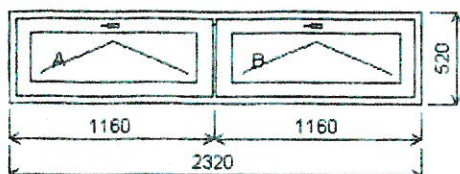

# Príloha č.5 - Vypis okien

1/: Dvojdielne okno s priečnikom + príslušenstvo

Rozmery rámu: 2320,0 x 520,0 mm

Stavebný otvor: 2340,0 x 570,0 mm

GKS

č.1

2/: Jednodielne okno + príslušenstvo

Rozmery rámu: 1120,0 x 520,0 mm

Stavebný otvor: 1140,0 x 570,0 mm

GKS

č.2

3/: Trojdielne okno s 2-mi priečnikmi + príslušenstvo

Rozmery rámu: 2320,0 x 1420,0 mm
Stavebný otvor: 2340,0 x 1470,0 mm

54 KS

žalúzie A, B, C  
sieť perla A

č. 3

7/: Jednodielné okno + príslušenstvo

Rozmery rámu: 1450,0 x 520,0 mm

Stavebný otvor: 1470,0 x 570,0 mm

1KS

č.7

Pozícia: 8/: Zostava

*vchod. dvvere/okna*

Rozmery rámu: 2380,0 x 2610,0 mm

11/: Zostava

Rozmery rámu: 1120,0 x 2600,0 mm

Stavebný otvor: 1140,0 x 2650,0 mm

4KS

č. 11

Pozicia: 12/: Zostava

Rozmery rámu: 1120,0 x 2670,0 mm

Stavebný otvor: 1140,0 x 2720,0 mm