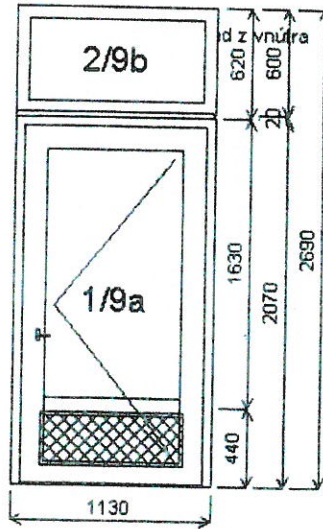

7/: Jednodielné okno + príslušenstvo

Rozmery rámu: 1450,0 x 520,0 mm

Stavebný otvor: 1470,0 x 570,0 mm

1KS

č.7

Pozícia: 8/: Zostava

*vchod. dvvere/okna*

Rozmery rámu: 2380,0 x 2610,0 mm

Stavebný otvor: 2400,0 x 2660,0 mm

3KS

č.8

9/: Zostava

Vchodové dvere/okno

Rozmery rámu: 1130,0 x 2690,0 mm

Stavebný otvor: 1150,0 x 2710,0 mm

4KS

č. 9

10/: Zostava

Balkón dvere/okno

Rozmery rámu: 1800,0 x 2320,0 mm

Stavebný otvor: 1820,0 x 2370,0 mm

32KS

č. 10

Žalúzie  
Perla sieť 2/10/b

11/: Zostava

Rozmery rámu: 1120,0 x 2600,0 mm

Stavebný otvor: 1140,0 x 2650,0 mm

4KS

č. 11

Pozicia: 12/: Zostava

Rozmery rámu: 1120,0 x 2670,0 mm

Stavebný otvor: 1140,0 x 2720,0 mm