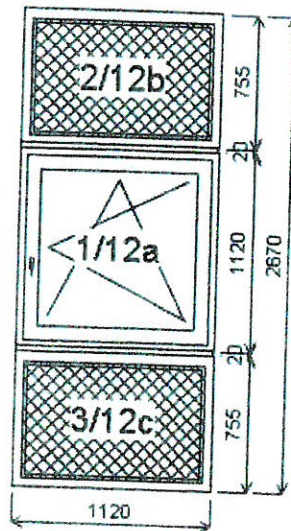

Pozicia: 12/: Zostava

Rozmery rámu: 1120,0 x 2670,0 mm

Stavebný otvor: 1140,0 x 2720,0 mm

4KS

č. 12