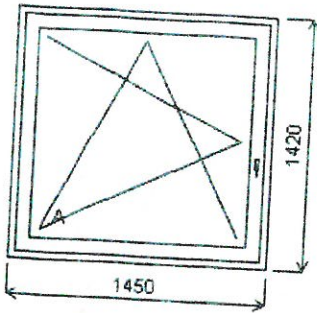

5/: Jednodielne okno + prislúšenstvo

Rozmery rámu: 1450,0 x 1420,0 mm
Stavebný otvor: 1470,0 x 1470,0 mm

15 KS

č. 5