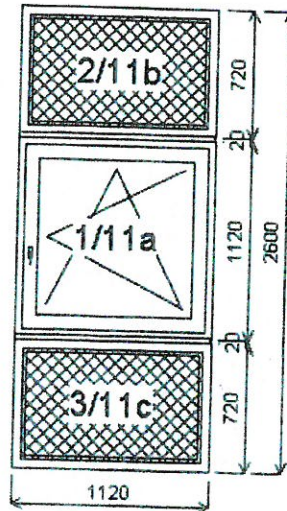

# Príloha č.5 - Vypis okien

1/: Dvojdielne okno s priečnikom + príslušenstvo

Rozmery rámu: 2320,0 x 520,0 mm

Stavebný otvor: 2340,0 x 570,0 mm

GKS

č.1

2/: Jednodielne okno + príslušenstvo

Rozmery rámu: 1120,0 x 520,0 mm

7/: Jednodielné okno + príslušenstvo

Rozmery rámu: 1450,0 x 520,0 mm

Stavebný otvor: 1470,0 x 570,0 mm

1KS

č.7

Pozícia: 8/: Zostava

*vchod. dvvere/okna*

Rozmery rámu: 2380,0 x 2610,0 mm

č. 9

10/: Zostava

Balkón dvere/okno

Rozmery rámu: 1800,0 x 2320,0 mm

Stavebný otvor: 1820,0 x 2370,0 mm

32KS

č. 10

Žalúzie  
Perla sieť 2/10/b

11/: Zostava

Rozmery rámu: 1120,0 x 2600,0 mm

Stavebný otvor: 1140,0 x 2650,0 mm

4KS

č. 11

Pozicia: 12/: Zostava

Rozmery rámu: 1120,0 x 2670,0 mm

Stavebný otvor: 1140,0 x 2720,0 mm