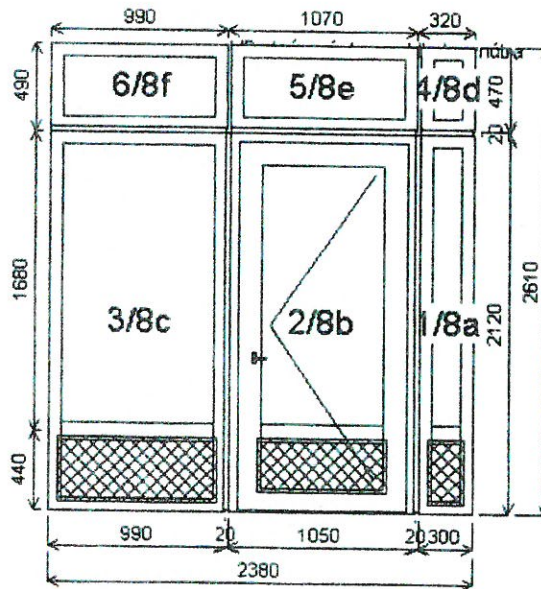

7/: Jednodielné okno + príslušenstvo

Rozmery rámu: 1450,0 x 520,0 mm

Stavebný otvor: 1470,0 x 570,0 mm

1KS

č.7

Pozícia: 8/: Zostava

vchod. dvvere/okna

Rozmery rámu: 2380,0 x 2610,0 mm

Stavebný otvor: 2400,0 x 2660,0 mm

3KS

č.8