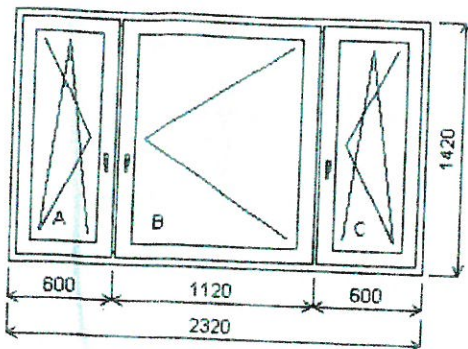

# Príloha č.5 - Vypis okien

1/: Dvojdielne okno s priečnikom + príslušenstvo

Rozmery rámu: 2320,0 x 520,0 mm

Stavebný otvor: 2340,0 x 570,0 mm

GKS

č.1

2/: Jednodielne okno + príslušenstvo

Rozmery rámu: 1120,0 x 520,0 mm

Stavebný otvor: 1140,0 x 570,0 mm

GKS

č.2

3/: Trojdielne okno s 2-mi priečnikmi + príslušenstvo

Rozmery rámu: 2320,0 x 1420,0 mm
Stavebný otvor: 2340,0 x 1470,0 mm

54 KS

žalúzie A, B, C  
sieť perla A

č. 3

4/: Jednodielne okno + príslušenstvo

Rozmery rámu: 1120,0 x 1420,0 mm
Stavebný otvor: 1140,0 x 1470,0 mm

54 KS

žalúzie A  
Perla sieť A

č. 4

5/: Jednodielne okno + prislúšenstvo

Rozmery rámu: 1450,0 x 1420,0 mm  
Stavebný otvor: 1470,0 x 1470,0 mm

11/: Zostava

Rozmery rámu: 1120,0 x 2600,0 mm

Stavebný otvor: 1140,0 x 2650,0 mm

4KS

č. 11

Pozicia: 12/: Zostava

Rozmery rámu: 1120,0 x 2670,0 mm

Stavebný otvor: 1140,0 x 2720,0 mm