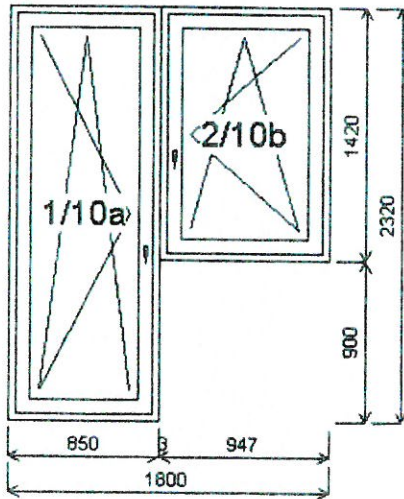

# Príloha č.5 - Vypis okien

1/: Dvojdielne okno s priečnikom + príslušenstvo

Rozmery rámu: 2320,0 x 520,0 mm

Stavebný otvor: 2340,0 x 570,0 mm

GKS

č.1

2/: Jednodielne okno + príslušenstvo

Rozmery rámu: 1120,0 x 520,0 mm

7/: Jednodielné okno + príslušenstvo

Rozmery rámu: 1450,0 x 520,0 mm

Stavebný otvor: 1470,0 x 570,0 mm

1KS

č.7

Pozícia: 8/: Zostava

*vchod. dvvere/okna*

Rozmery rámu: 2380,0 x 2610,0 mm

č. 9

10/: Zostava

Balkón dvere/okno

Rozmery rámu: 1800,0 x 2320,0 mm

Stavebný otvor: 1820,0 x 2370,0 mm

32KS

č. 10

Žalúzie  
Perla sieť 2/10/b

11/: Zostava

Rozmery rámu: 1120,0 x 2600,0 mm

Stavebný otvor: 1140,0 x 2650,0 mm

4KS

č. 11

Pozicia: 12/: Zostava

Rozmery rámu: 1120,0 x 2670,0 mm

Stavebný otvor: 1140,0 x 2720,0 mm