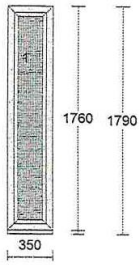

Okná a dvere MŠ Šafáriková trieda 4

Exteriérové:

Komentár od [Ondro, Ma1]: 2 960 x 1 730 – 2ks

Komentár od [Ondro, Ma2]: 1 320 x 1 670 – 2ks

Komentár od [Ondro, Ma3]: 5 600 x 1 670 – 15ks

Komentár od [Ondro, Ma4]: 800 x 2000 – 1ks

Komentár od [Ondro, Ma5]: 5600 x 2 400 – 1ks

Komentár od [Ondro, Ma6]: 900 x 1 950 – 3ks

Komentár od [Ondro, Ma7]: 1 480 x 2 100 – 3ks

Komentár od [Ondro, Ma8]: 1 480 x 580 – 3ks

Komentár od [Ondro, Ma9]: 350 x 1 760 x 19ks

Komentár od [Ondro, Ma10]: 350 x 1 760 – 1ks mliečne sklo

Komentár od [Ondro, Ma11]: 900 x 1950 – 1ks

Komentár od [Ondro, Ma12]: 1 720 x 2 100 – 1ks

Komentár od [Ondro, Ma13]: 970 x 2 300 – 1ks

Komentár od [Ondro, Ma14]: 980 x 410 – 1ks

Interiérové:

Komentár od [Ondro, Ma15]: 3 620 x 2 110 – 4ks – sklopné mliečne sklo

Komentár od [Ondro, Ma16]: 2 960 x 2 110 – 4ks – sklopné mliečne sklo

Komentár od [Ondro, Ma17]: 960 x 2300 – 11ks

Komentár od [Ondro, Ma18]: 950 x 710 – 11ks