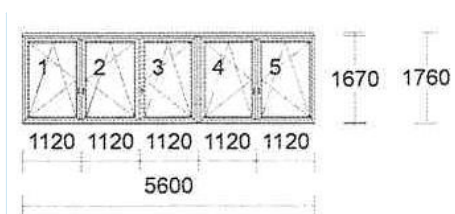

Okná a dvere MŠ Šafáriková trieda 4

Exteriérové:

Komentár od [Ondro, Ma1]: 2 960 x 1 730 – 2ks

Komentár od [Ondro, Ma2]: 1 320 x 1 670 – 2ks

Komentár od [Ondro, Ma3]: 5 600 x 1 670 – 15ks

Komentár od [Ondro, Ma4]: 800 x 2000 – 1ks

Komentár od [Ondro, Ma5]: 5600 x 2 400 – 1ks

Komentár od [Ondro, Ma6]: 900 x 1 950 – 3ks

Komentár od [Ondro, Ma7]: 1 480 x 2 100 – 3ks

Komentár od [Ondro, Ma8]: 1 480 x 580 – 3ks

Komentár od [Ondro, Ma9]: 350 x 1 760 x 19ks

Komentár od [Ondro, Ma10]: 350 x 1 760 – 1ks mliečne sklo

Komentár od [Ondro, Ma11]: 900 x 1950 – 1ks

Komentár od [Ondro, Ma12]: 1 720 x 2 100 – 1ks

Komentár od [Ondro, Ma13]: 970 x 2 300 – 1ks

Komentár od [Ondro, Ma14]: 980 x 410 – 1ks

Interiérové:

Komentár od [Ondro, Ma15]: 3 620 x 2 110 – 4ks – sklopné mliečne sklo

Komentár od [Ondro, Ma16]: 2 960 x 2 110 – 4ks – sklopné mliečne sklo

Komentár od [Ondro, Ma17]: 960 x 2300 – 11ks

Komentár od [Ondro, Ma18]: 950 x 710 – 11ks