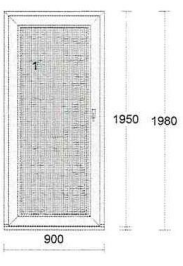

Okná a dvere MŠ Šafáriková trieda 4

Exteriérové:

Komentár od [Ondro, Ma1]: 2 960 x 1 730 – 2ks

Komentár od [Ondro, Ma2]: 1 320 x 1 670 – 2ks

Komentár od [Ondro, Ma3]: 5 600 x 1 670 – 15ks

Komentár od [Ondro, Ma4]: 800 x 2000 – 1ks

Komentár od [Ondro, Ma5]: 5600 x 2 400 – 1ks

Komentár od [Ondro, Ma6]: 900 x 1 950 – 3ks

Komentár od [Ondro, Ma7]: 1 480 x 2 100 – 3ks

Komentár od [Ondro, Ma8]: 1 480 x 580 – 3ks

Komentár od [Ondro, Ma9]: 350 x 1 760 x 19ks

Komentár od [Ondro, Ma10]: 350 x 1 760 – 1ks mliečne sklo

Komentár od [Ondro, Ma11]: 900 x 1950 – 1ks

Komentár od [Ondro, Ma12]: 1 720 x 2 100 – 1ks

Komentár od [Ondro, Ma13]: 970 x 2 300 – 1ks

Komentár od [Ondro, Ma14]: 980 x 410 – 1ks