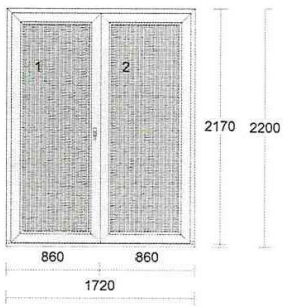

Okná a dvere MŠ Šafáriková trieda 4

Exteriérové:

Komentár od [Ondro, Ma1]: 2 960 x 1 730 – 2ks

Komentár od [Ondro, Ma2]: 1 320 x 1 670 – 2ks

Komentár od [Ondro, Ma3]: 5 600 x 1 670 – 15ks

Komentár od [Ondro, Ma4]: 800 x 2000 – 1ks

Komentár od [Ondro, Ma5]: 5600 x 2 400 – 1ks

Komentár od [Ondro, Ma6]: 900 x 1 950 – 3ks

Komentár od [Ondro, Ma7]: 1 480 x 2 100 – 3ks

Komentár od [Ondro, Ma8]: 1 480 x 580 – 3ks

Komentár od [Ondro, Ma9]: 350 x 1 760 x 19ks

Komentár od [Ondro, Ma10]: 350 x 1 760 – 1ks mliečne sklo

Komentár od [Ondro, Ma11]: 900 x 1950 – 1ks

Komentár od [Ondro, Ma12]: 1 720 x 2 100 – 1ks

Komentár od [Ondro, Ma13]: 970 x 2 300 – 1ks

Komentár od [Ondro, Ma14]: 980 x 410 – 1ks

Interiérové:

Komentár od [Ondro, Ma15]: 3 620 x 2 110 – 4ks – sklopné mliečne sklo

Komentár od [Ondro, Ma16]: 2 960 x 2 110 – 4ks – sklopné mliečne sklo

Komentár od [Ondro, Ma17]: 960 x 2300 – 11ks

Komentár od [Ondro, Ma18]: 950 x 710 – 11ks