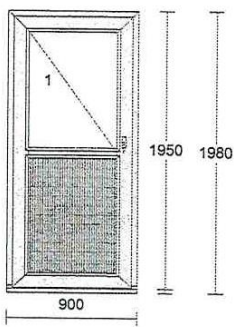

Okná a dvere MŠ Šafáriková trieda 4

Exteriérové:

Komentár od [Ondro, Ma1]: 2 960 x 1 730 – 2ks

Komentár od [Ondro, Ma2]: 1 320 x 1 670 – 2ks

Komentár od [Ondro, Ma3]: 5 600 x 1 670 – 15ks

Komentár od [Ondro, Ma4]: 800 x 2000 – 1ks

Komentár od [Ondro, Ma5]: 5600 x 2 400 – 1ks

Komentár od [Ondro, Ma6]: 900 x 1 950 – 3ks

Komentár od [Ondro, Ma7]: 1 480 x 2 100 – 3ks

Komentár od [Ondro, Ma8]: 1 480 x 580 – 3ks

Komentár od [Ondro, Ma9]: 350 x 1 760 x 19ks

Komentár od [Ondro, Ma10]: 350 x 1 760 – 1ks mliečne sklo

Komentár od [Ondro, Ma11]: 900 x 1950 – 1ks

Komentár od [Ondro, Ma12]: 1 720 x 2 100 – 1ks

Komentár od [Ondro, Ma13]: 970 x 2 300 – 1ks

Komentár od [Ondro, Ma14]: 980 x 410 – 1ks