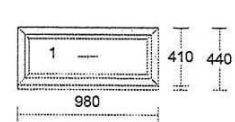

Komentár od [Ondro, Ma5]: 5600 x 2 400 – 1ks

Komentár od [Ondro, Ma6]: 900 x 1 950 – 3ks

Komentár od [Ondro, Ma7]: 1 480 x 2 100 – 3ks

Komentár od [Ondro, Ma8]: 1 480 x 580 – 3ks

Komentár od [Ondro, Ma9]: 350 x 1 760 x 19ks

Komentár od [Ondro, Ma10]: 350 x 1 760 – 1ks mliečne sklo

Komentár od [Ondro, Ma11]: 900 x 1950 – 1ks

Komentár od [Ondro, Ma12]: 1 720 x 2 100 – 1ks

Komentár od [Ondro, Ma13]: 970 x 2 300 – 1ks

Komentár od [Ondro, Ma14]: 980 x 410 – 1ks

Interiérové:

Komentár od [Ondro, Ma15]: 3 620 x 2 110 – 4ks – sklopné mliečne sklo

Komentár od [Ondro, Ma16]: 2 960 x 2 110 – 4ks – sklopné mliečne sklo

Komentár od [Ondro, Ma17]: 960 x 2300 – 11ks

Komentár od [Ondro, Ma18]: 950 x 710 – 11ks