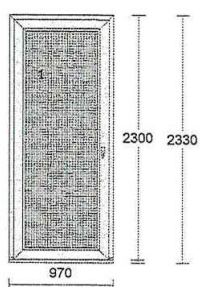

Okná a dvere MŠ Šafáriková trieda 4

Exteriérové:

Komentár od [Ondro, Ma1]: 2 960 x 1 730 – 2ks

Komentár od [Ondro, Ma2]: 1 320 x 1 670 – 2ks

Komentár od [Ondro, Ma3]: 5 600 x 1 670 – 15ks

Komentár od [Ondro, Ma4]: 800 x 2000 – 1ks

Komentár od [Ondro, Ma5]: 5600 x 2 400 – 1ks

Komentár od [Ondro, Ma6]: 900 x 1 950 – 3ks

Komentár od [Ondro, Ma7]: 1 480 x 2 100 – 3ks

Komentár od [Ondro, Ma8]: 1 480 x 580 – 3ks

Komentár od [Ondro, Ma9]: 350 x 1 760 x 19ks

Komentár od [Ondro, Ma10]: 350 x 1 760 – 1ks mliečne sklo

Komentár od [Ondro, Ma11]: 900 x 1950 – 1ks

Komentár od [Ondro, Ma12]: 1 720 x 2 100 – 1ks

Komentár od [Ondro, Ma13]: 970 x 2 300 – 1ks

Komentár od [Ondro, Ma14]: 980 x 410 – 1ks

Interiérové:

Komentár od [Ondro, Ma15]: 3 620 x 2 110 – 4ks – sklopné mliečne sklo

Komentár od [Ondro, Ma16]: 2 960 x 2 110 – 4ks – sklopné mliečne sklo

Komentár od [Ondro, Ma17]: 960 x 2300 – 11ks

Komentár od [Ondro, Ma18]: 950 x 710 – 11ks