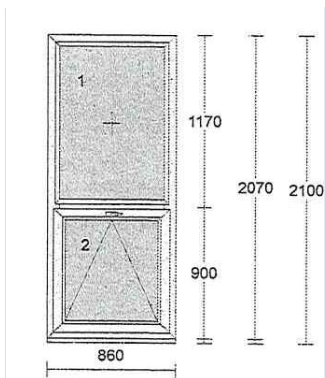

Interiérové:

Komentár od [Ondro, Ma15]: 3 620 x 2 110 – 4ks – sklopné mliečne sklo

Komentár od [Ondro, Ma16]: 2 960 x 2 110 – 4ks – sklopné mliečne sklo

Komentár od [Ondro, Ma17]: 960 x 2300 – 11ks

Komentár od [Ondro, Ma18]: 950 x 710 – 11ks