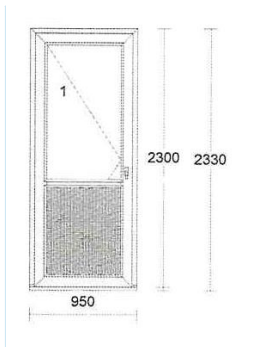

Okná a dvere MŠ Šafáriková trieda 4

Exteriérové:

Komentár od [Ondro, Ma1]: 2 960 x 1 730 – 2ks

Komentár od [Ondro, Ma2]: 1 320 x 1 670 – 2ks

Komentár od [Ondro, Ma3]: 5 600 x 1 670 – 15ks

Komentár od [Ondro, Ma4]: 800 x 2000 – 1ks

Komentár od [Ondro, Ma5]: 5600 x 2 400 – 1ks

Komentár od [Ondro, Ma6]: 900 x 1 950 – 3ks

Komentár od [Ondro, Ma7]: 1 480 x 2 100 – 3ks

Komentár od [Ondro, Ma8]: 1 480 x 580 – 3ks

Komentár od [Ondro, Ma9]: 350 x 1 760 x 19ks

Komentár od [Ondro, Ma10]: 350 x 1 760 – 1ks mliečne sklo

Komentár od [Ondro, Ma11]: 900 x 1950 – 1ks

Komentár od [Ondro, Ma12]: 1 720 x 2 100 – 1ks

Komentár od [Ondro, Ma13]: 970 x 2 300 – 1ks

Komentár od [Ondro, Ma14]: 980 x 410 – 1ks

Interiérové:

Komentár od [Ondro, Ma15]: 3 620 x 2 110 – 4ks – sklopné mliečne sklo

Komentár od [Ondro, Ma16]: 2 960 x 2 110 – 4ks – sklopné mliečne sklo

Komentár od [Ondro, Ma17]: 960 x 2300 – 11ks

Komentár od [Ondro, Ma18]: 950 x 710 – 11ks