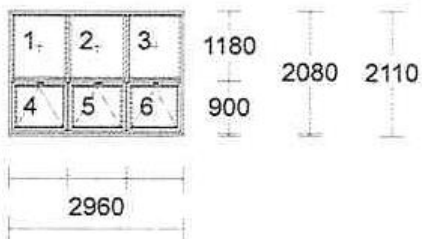

Komentár od [Ondro, Ma5]: 5600 x 2 400 – 1ks

Komentár od [Ondro, Ma6]: 900 x 1 950 – 3ks

Komentár od [Ondro, Ma7]: 1 480 x 2 100 – 3ks

Komentár od [Ondro, Ma8]: 1 480 x 580 – 3ks

Komentár od [Ondro, Ma9]: 350 x 1 760 x 19ks

Komentár od [Ondro, Ma10]: 350 x 1 760 – 1ks mliečne sklo

Komentár od [Ondro, Ma11]: 900 x 1950 – 1ks

Komentár od [Ondro, Ma12]: 1 720 x 2 100 – 1ks

Komentár od [Ondro, Ma13]: 970 x 2 300 – 1ks

Komentár od [Ondro, Ma14]: 980 x 410 – 1ks

Interiérové:

Komentár od [Ondro, Ma15]: 3 620 x 2 110 – 4ks – sklopné mliečne sklo

Komentár od [Ondro, Ma16]: 2 960 x 2 110 – 4ks – sklopné mliečne sklo

Komentár od [Ondro, Ma17]: 960 x 2300 – 11ks

Komentár od [Ondro, Ma18]: 950 x 710 – 11ks