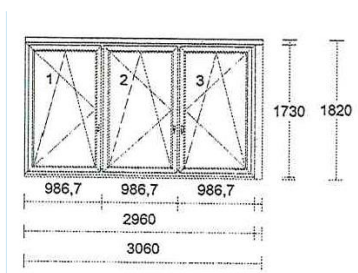

Okná a dvere MŠ Šafáriková trieda 4

Exteriérové:

Komentár od [Ondro, Ma1]: 2 960 x 1 730 – 2ks

Komentár od [Ondro, Ma2]: 1 320 x 1 670 – 2ks

Komentár od [Ondro, Ma3]: 5 600 x 1 670 – 15ks

Komentár od [Ondro, Ma4]: 800 x 2000 – 1ks

Komentár od [Ondro, Ma5]: 5600 x 2 400 – 1ks

Komentár od [Ondro, Ma6]: 900 x 1 950 – 3ks

Komentár od [Ondro, Ma7]: 1 480 x 2 100 – 3ks

Komentár od [Ondro, Ma8]: 1 480 x 580 – 3ks

Komentár od [Ondro, Ma9]: 350 x 1 760 x 19ks

Komentár od [Ondro, Ma10]: 350 x 1 760 – 1ks mliečne sklo

Komentár od [Ondro, Ma11]: 900 x 1950 – 1ks

Komentár od [Ondro, Ma12]: 1 720 x 2 100 – 1ks

Komentár od [Ondro, Ma13]: 970 x 2 300 – 1ks

Komentár od [Ondro, Ma14]: 980 x 410 – 1ks

Interiérové:

Komentár od [Ondro, Ma15]: 3 620 x 2 110 – 4ks – sklopné mliečne sklo

Komentár od [Ondro, Ma16]: 2 960 x 2 110 – 4ks – sklopné mliečne sklo

Komentár od [Ondro, Ma17]: 960 x 2300 – 11ks

Komentár od [Ondro, Ma18]: 950 x 710 – 11ks