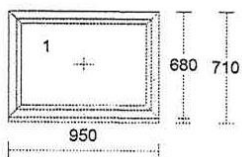

Interiérové:

Komentár od [Ondro, Ma15]: 3 620 x 2 110 – 4ks – sklopné mliečne sklo

Komentár od [Ondro, Ma16]: 2 960 x 2 110 – 4ks – sklopné mliečne sklo

Komentár od [Ondro, Ma17]: 960 x 2300 – 11ks

Komentár od [Ondro, Ma18]: 950 x 710 – 11ks

Komentár od [Ondro, Ma19]: 860 x 2 100 – 4ks mliečne sklo

Komentár od [Ondro, Ma20]: 1 170 x 2 200 - 13ks – mliečne sklo

Komentár od [Ondro, Ma21]: 1 740 x 2 110 – 3 ks - sklopné mliečne sklo