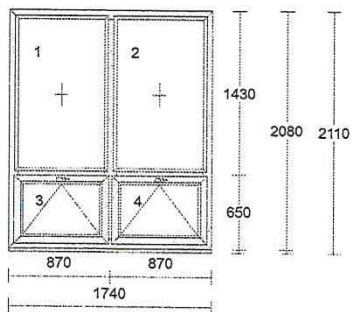

Komentár od [Ondro, Ma5]: 5600 x 2 400 – 1ks

Komentár od [Ondro, Ma6]: 900 x 1 950 – 3ks

Komentár od [Ondro, Ma7]: 1 480 x 2 100 – 3ks

Komentár od [Ondro, Ma8]: 1 480 x 580 – 3ks

Komentár od [Ondro, Ma9]: 350 x 1 760 x 19ks

Interiérové:

Komentár od [Ondro, Ma15]: 3 620 x 2 110 – 4ks – sklopné mliečne sklo

Komentár od [Ondro, Ma16]: 2 960 x 2 110 – 4ks – sklopné mliečne sklo

Komentár od [Ondro, Ma17]: 960 x 2300 – 11ks

Komentár od [Ondro, Ma18]: 950 x 710 – 11ks

Komentár od [Ondro, Ma19]: 860 x 2 100 – 4ks mliečne sklo

Komentár od [Ondro, Ma20]: 1 170 x 2 200 - 13ks – mliečne sklo

Komentár od [Ondro, Ma21]: 1 740 x 2 110 – 3 ks - sklopné mliečne sklo