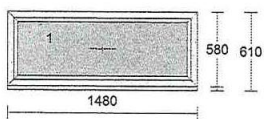

Okná a dvere MŠ Šafáriková trieda 4

Exteriérové:

Komentár od [Ondro, Ma1]: 2 960 x 1 730 – 2ks

Komentár od [Ondro, Ma2]: 1 320 x 1 670 – 2ks

Komentár od [Ondro, Ma3]: 5 600 x 1 670 – 15ks

Komentár od [Ondro, Ma4]: 800 x 2000 – 1ks

Komentár od [Ondro, Ma5]: 5600 x 2 400 – 1ks

Komentár od [Ondro, Ma6]: 900 x 1 950 – 3ks

Komentár od [Ondro, Ma7]: 1 480 x 2 100 – 3ks

Komentár od [Ondro, Ma8]: 1 480 x 580 – 3ks

Komentár od [Ondro, Ma9]: 350 x 1 760 x 19ks