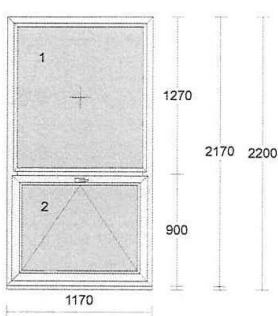

Komentár od [Ondro, Ma5]: 5600 x 2 400 – 1ks

Komentár od [Ondro, Ma6]: 900 x 1 950 – 3ks

Komentár od [Ondro, Ma7]: 1 480 x 2 100 – 3ks

Komentár od [Ondro, Ma8]: 1 480 x 580 – 3ks

Komentár od [Ondro, Ma9]: 350 x 1 760 x 19ks

Komentár od [Ondro, Ma10]: 350 x 1 760 – 1ks mliečne sklo

Komentár od [Ondro, Ma11]: 900 x 1950 – 1ks

Komentár od [Ondro, Ma12]: 1 720 x 2 100 – 1ks

Komentár od [Ondro, Ma13]: 970 x 2 300 – 1ks

Komentár od [Ondro, Ma14]: 980 x 410 – 1ks

Interiérové:

Komentár od [Ondro, Ma15]: 3 620 x 2 110 – 4ks – sklopné mliečne sklo

Komentár od [Ondro, Ma16]: 2 960 x 2 110 – 4ks – sklopné mliečne sklo

Komentár od [Ondro, Ma17]: 960 x 2300 – 11ks

Komentár od [Ondro, Ma18]: 950 x 710 – 11ks

Komentár od [Ondro, Ma19]: 860 x 2 100 – 4ks mliečne sklo

Komentár od [Ondro, Ma20]: 1 170 x 2 200 - 13ks – mliečne sklo

Komentár od [Ondro, Ma21]: 1 740 x 2 110 – 3 ks - sklopné mliečne sklo