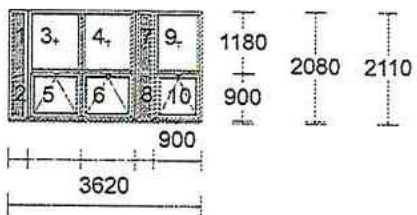

Komentár od [Ondro, Ma10]: 350 x 1 760 – 1ks mliečne sklo

Komentár od [Ondro, Ma11]: 900 x 1950 – 1ks

Komentár od [Ondro, Ma12]: 1 720 x 2 100 – 1ks

Komentár od [Ondro, Ma13]: 970 x 2 300 – 1ks

Komentár od [Ondro, Ma14]: 980 x 410 – 1ks

Interiérové:

Komentár od [Ondro, Ma15]: 3 620 x 2 110 – 4ks – sklopné mliečne sklo

Komentár od [Ondro, Ma16]: 2 960 x 2 110 – 4ks – sklopné mliečne sklo

Komentár od [Ondro, Ma17]: 960 x 2300 – 11ks

Komentár od [Ondro, Ma18]: 950 x 710 – 11ks