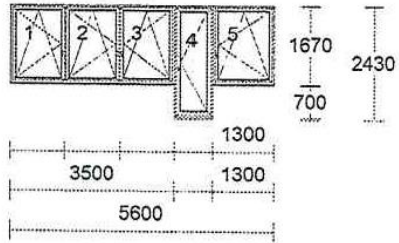

Okná a dvere MŠ Šafáriková trieda 4

Exteriérové:

Komentár od [Ondro, Ma1]: 2 960 x 1 730 – 2ks

Komentár od [Ondro, Ma2]: 1 320 x 1 670 – 2ks

Komentár od [Ondro, Ma3]: 5 600 x 1 670 – 15ks

Komentár od [Ondro, Ma4]: 800 x 2000 – 1ks

Komentár od [Ondro, Ma5]: 5600 x 2 400 – 1ks

Komentár od [Ondro, Ma6]: 900 x 1 950 – 3ks

Komentár od [Ondro, Ma7]: 1 480 x 2 100 – 3ks

Komentár od [Ondro, Ma8]: 1 480 x 580 – 3ks

Komentár od [Ondro, Ma9]: 350 x 1 760 x 19ks

Komentár od [Ondro, Ma10]: 350 x 1 760 – 1ks mliečne sklo

Komentár od [Ondro, Ma11]: 900 x 1950 – 1ks

Komentár od [Ondro, Ma12]: 1 720 x 2 100 – 1ks

Komentár od [Ondro, Ma13]: 970 x 2 300 – 1ks

Komentár od [Ondro, Ma14]: 980 x 410 – 1ks

Interiérové:

Komentár od [Ondro, Ma15]: 3 620 x 2 110 – 4ks – sklopné mliečne sklo

Komentár od [Ondro, Ma16]: 2 960 x 2 110 – 4ks – sklopné mliečne sklo

Komentár od [Ondro, Ma17]: 960 x 2300 – 11ks

Komentár od [Ondro, Ma18]: 950 x 710 – 11ks