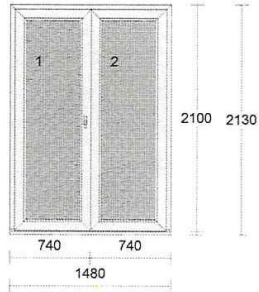

Okná a dvere MŠ Šafáriková trieda 4

Exteriérové:

Komentár od [Ondro, Ma1]: 2 960 x 1 730 – 2ks

Komentár od [Ondro, Ma2]: 1 320 x 1 670 – 2ks

Komentár od [Ondro, Ma3]: 5 600 x 1 670 – 15ks

Komentár od [Ondro, Ma4]: 800 x 2000 – 1ks

Komentár od [Ondro, Ma5]: 5600 x 2 400 – 1ks

Komentár od [Ondro, Ma6]: 900 x 1 950 – 3ks

Komentár od [Ondro, Ma7]: 1 480 x 2 100 – 3ks

Komentár od [Ondro, Ma8]: 1 480 x 580 – 3ks

Komentár od [Ondro, Ma9]: 350 x 1 760 x 19ks

Komentár od [Ondro, Ma10]: 350 x 1 760 – 1ks mliečne sklo

Komentár od [Ondro, Ma11]: 900 x 1950 – 1ks

Komentár od [Ondro, Ma12]: 1 720 x 2 100 – 1ks

Komentár od [Ondro, Ma13]: 970 x 2 300 – 1ks

Komentár od [Ondro, Ma14]: 980 x 410 – 1ks

Interiérové:

Komentár od [Ondro, Ma15]: 3 620 x 2 110 – 4ks – sklopné mliečne sklo

Komentár od [Ondro, Ma16]: 2 960 x 2 110 – 4ks – sklopné mliečne sklo

Komentár od [Ondro, Ma17]: 960 x 2300 – 11ks

Komentár od [Ondro, Ma18]: 950 x 710 – 11ks