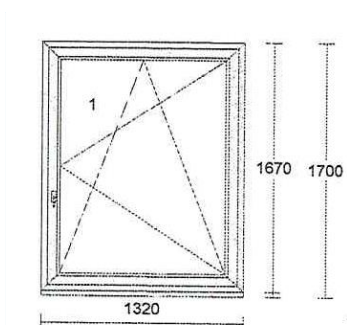

Okná a dvere MŠ Šafáriková trieda 4

Exteriérové:

Komentár od [Ondro, Ma1]: 2 960 x 1 730 – 2ks

Komentár od [Ondro, Ma2]: 1 320 x 1 670 – 2ks

Komentár od [Ondro, Ma3]: 5 600 x 1 670 – 15ks

Komentár od [Ondro, Ma4]: 800 x 2000 – 1ks

Komentár od [Ondro, Ma5]: 5600 x 2 400 – 1ks

Komentár od [Ondro, Ma6]: 900 x 1 950 – 3ks

Komentár od [Ondro, Ma7]: 1 480 x 2 100 – 3ks

Komentár od [Ondro, Ma8]: 1 480 x 580 – 3ks

Komentár od [Ondro, Ma9]: 350 x 1 760 x 19ks

Komentár od [Ondro, Ma10]: 350 x 1 760 – 1ks mliečne sklo

Komentár od [Ondro, Ma11]: 900 x 1950 – 1ks

Komentár od [Ondro, Ma12]: 1 720 x 2 100 – 1ks

Komentár od [Ondro, Ma13]: 970 x 2 300 – 1ks

Komentár od [Ondro, Ma14]: 980 x 410 – 1ks

Interiérové:

Komentár od [Ondro, Ma15]: 3 620 x 2 110 – 4ks – sklopné mliečne sklo

Komentár od [Ondro, Ma16]: 2 960 x 2 110 – 4ks – sklopné mliečne sklo

Komentár od [Ondro, Ma17]: 960 x 2300 – 11ks

Komentár od [Ondro, Ma18]: 950 x 710 – 11ks