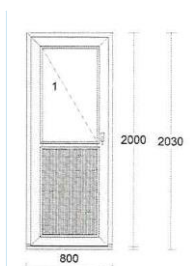

Okná a dvere MŠ Šafáriková trieda 4

Exteriérové:

Komentár od [Ondro, Ma1]: 2 960 x 1 730 – 2ks

Komentár od [Ondro, Ma2]: 1 320 x 1 670 – 2ks

Komentár od [Ondro, Ma3]: 5 600 x 1 670 – 15ks

Komentár od [Ondro, Ma4]: 800 x 2000 – 1ks

Komentár od [Ondro, Ma5]: 5600 x 2 400 – 1ks

Komentár od [Ondro, Ma6]: 900 x 1 950 – 3ks

Komentár od [Ondro, Ma7]: 1 480 x 2 100 – 3ks

Komentár od [Ondro, Ma8]: 1 480 x 580 – 3ks

Komentár od [Ondro, Ma9]: 350 x 1 760 x 19ks