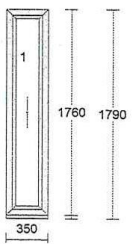

Okná a dvere MŠ Šafáriková trieda 4

Exteriérové:

Komentár od [Ondro, Ma1]: 2 960 x 1 730 – 2ks

Komentár od [Ondro, Ma2]: 1 320 x 1 670 – 2ks

Komentár od [Ondro, Ma3]: 5 600 x 1 670 – 15ks

Komentár od [Ondro, Ma4]: 800 x 2000 – 1ks

Komentár od [Ondro, Ma5]: 5600 x 2 400 – 1ks

Komentár od [Ondro, Ma6]: 900 x 1 950 – 3ks

Komentár od [Ondro, Ma7]: 1 480 x 2 100 – 3ks

Komentár od [Ondro, Ma8]: 1 480 x 580 – 3ks

Komentár od [Ondro, Ma9]: 350 x 1 760 x 19ks

Komentár od [Ondro, Ma10]: 350 x 1 760 – 1ks mliečne sklo

Komentár od [Ondro, Ma11]: 900 x 1950 – 1ks

Komentár od [Ondro, Ma12]: 1 720 x 2 100 – 1ks

Komentár od [Ondro, Ma13]: 970 x 2 300 – 1ks

Komentár od [Ondro, Ma14]: 980 x 410 – 1ks

Interiérové:

Komentár od [Ondro, Ma15]: 3 620 x 2 110 – 4ks – sklopné mliečne sklo

Komentár od [Ondro, Ma16]: 2 960 x 2 110 – 4ks – sklopné mliečne sklo

Komentár od [Ondro, Ma17]: 960 x 2300 – 11ks

Komentár od [Ondro, Ma18]: 950 x 710 – 11ks