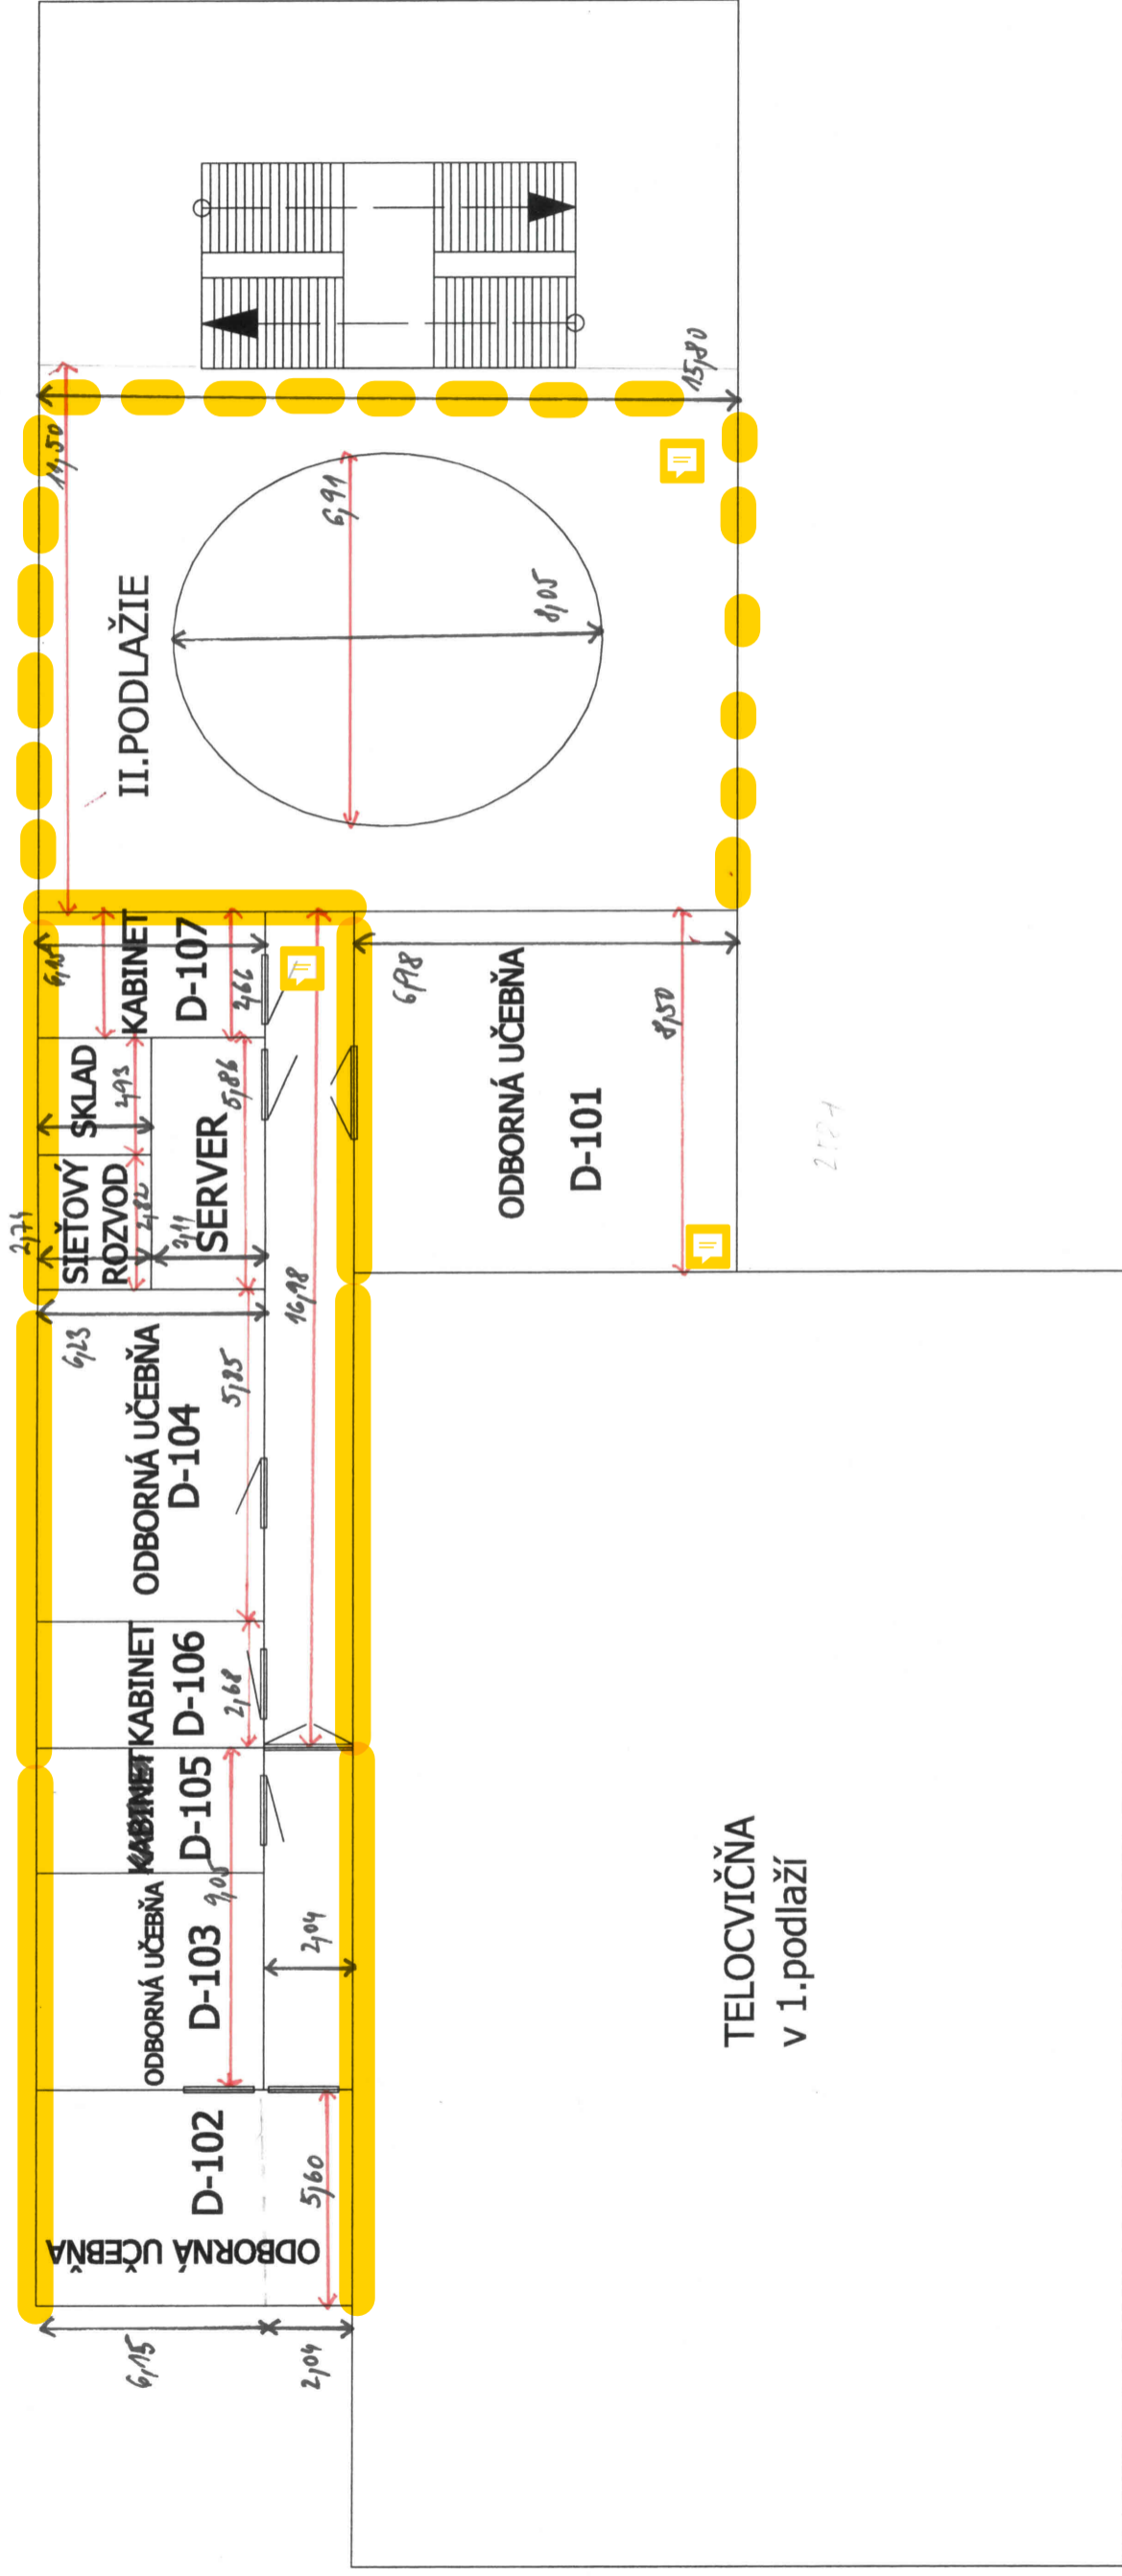

320m² celá plocha

SCHÉMA USPORIADANIA SEKTOR D - 2. podlažie

cca 40 ks telefonní. m. č. m.