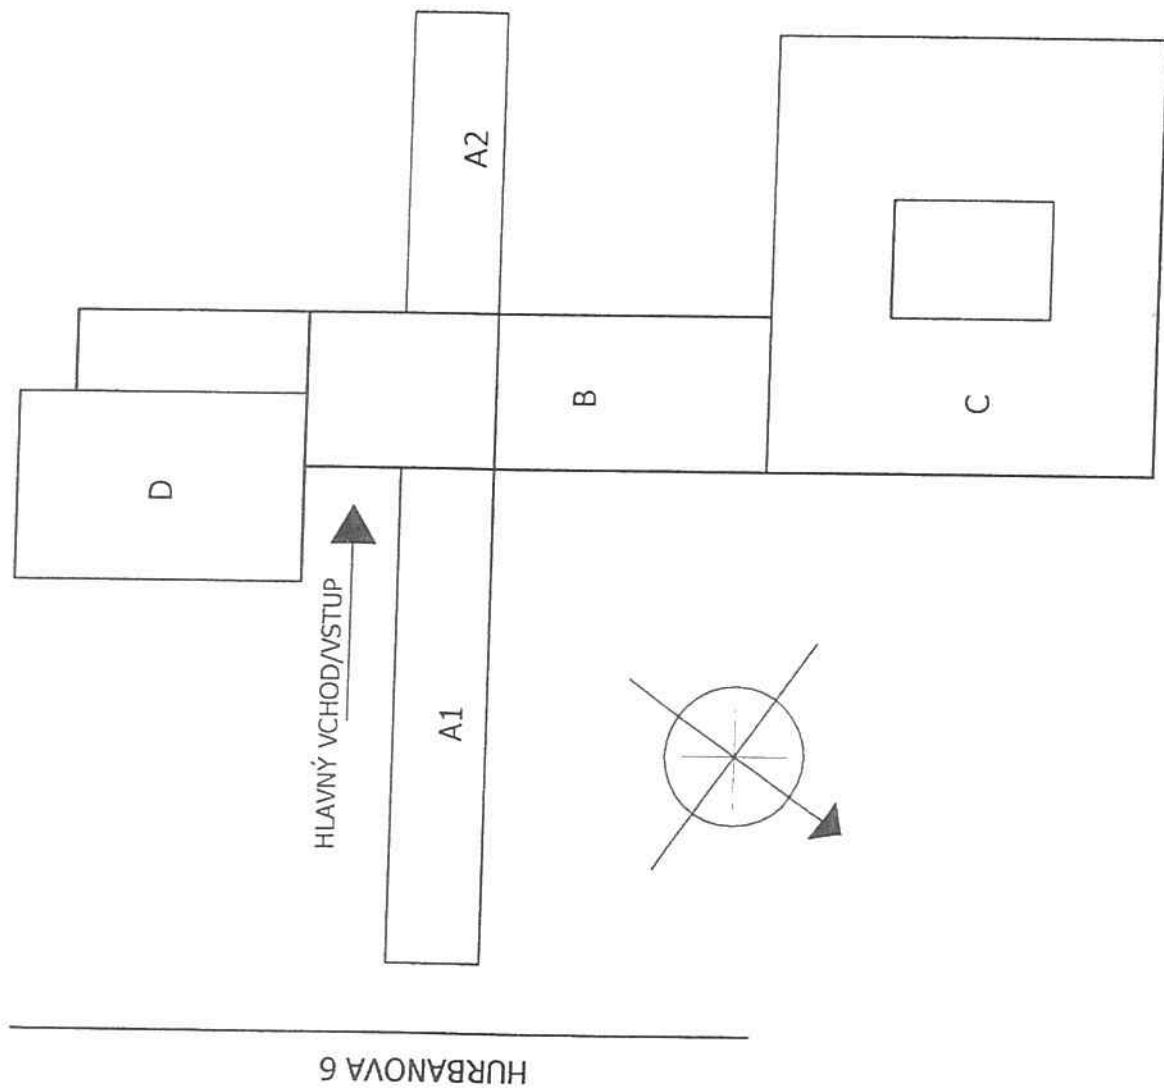

*Učebná Kniha skúša 835em*

SPŠ J. MURGAŠA

SITUAČNÉ ROZDELENIE UČEBNÍ

BANSKÁ BYSTRICA

## Obsah:

- Technická správa
- Situačný plán
- Schéma usporiadania sektor A1 – 1.podlažie
- Schéma usporiadania sektor A1 – 2.podlažie
- Schéma usporiadania sektor A1 – 3.podlažie
- Schéma usporiadania sektor A1 – 4.podlažie
- Schéma usporiadania sektor A2 – 1.podlažie
- Schéma usporiadania sektor A2 – 2.podlažie
- Schéma usporiadania sektor A2 – 3.podlažie
- Schéma usporiadania sektor A2 – 4.podlažie
- Schéma usporiadania sektor B – 1.podlažie
- Schéma usporiadania sektor B – 2.podlažie
- Schéma usporiadania sektor C – 1.podlažie
- Schéma usporiadania sektor D – 1.podlažie
- Schéma usporiadania sektor D – 2.podlažie

SCHÉMA USPORIADANIA BLOK A1-1.podlažie

SCHÉMA USPORIADANIA BLOK A2-1.podlažie

SCHÉMA USPORIADANIA BLOK A1-2.podlažie

SCHÉMA USPORIADANIA BLOK A2-2.podlažie

SCHÉMA USPORIADANIA BLOK A1-2.podlažie

SCHÉMA USPORIADANIA BLOK A2-3.podlažie

ZADNÝ VCHOD TELOCVIČNA

SCHÉMA USPORIADANIA SEKTOR D - 1. podlažie

SCHÉMA USPORIADANIA SEKTOR D - 2.podlažie