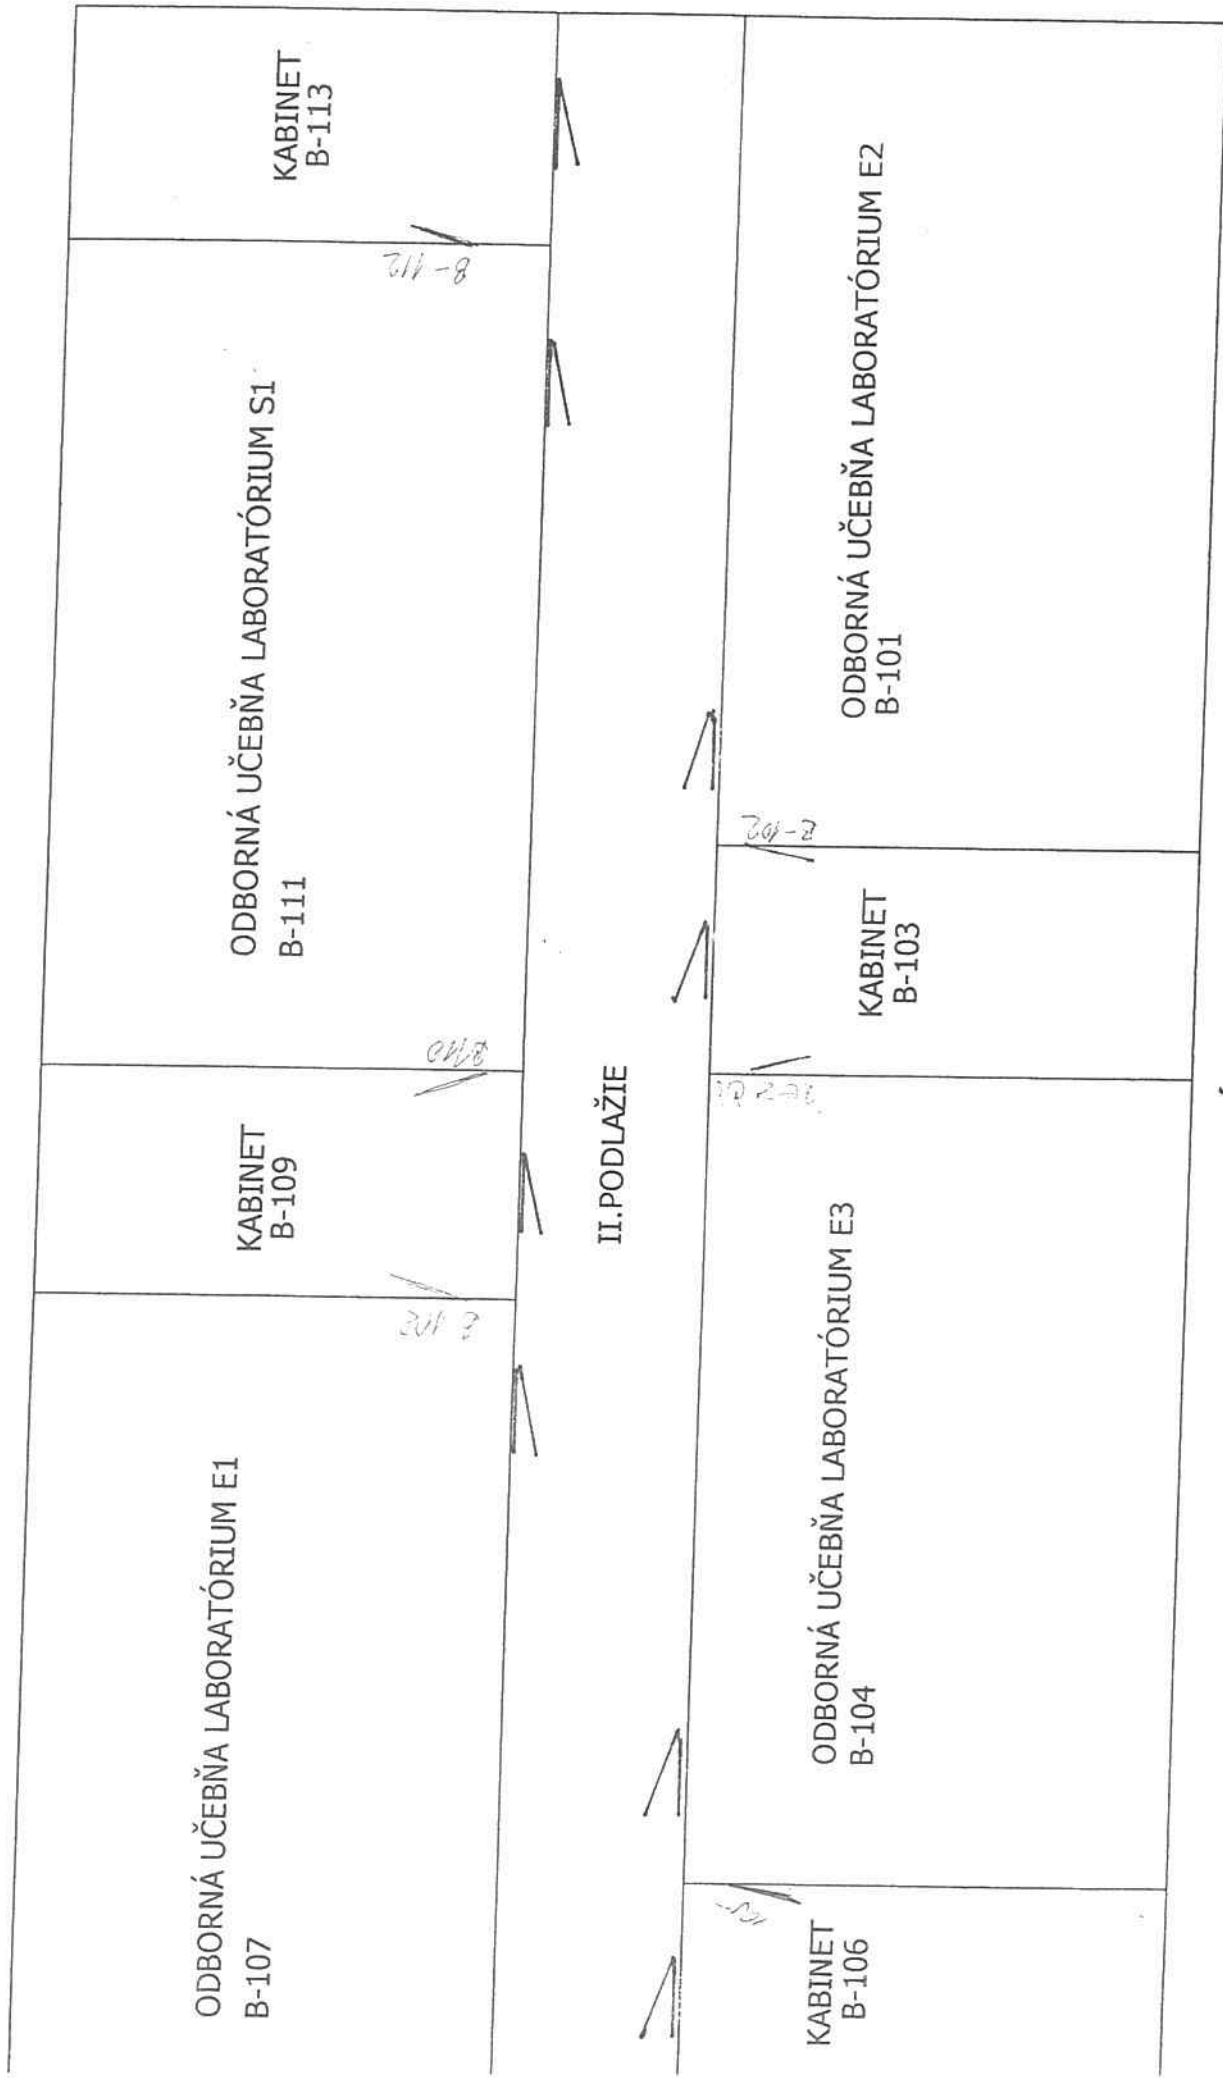

## Obsah:

- Technická správa
- Situačný plán
- Schéma usporiadania sektor A1 – 1.podlažie
- Schéma usporiadania sektor A1 – 2.podlažie
- Schéma usporiadania sektor A1 – 3.podlažie
- Schéma usporiadania sektor A1 – 4.podlažie
- Schéma usporiadania sektor A2 – 1.podlažie
- Schéma usporiadania sektor A2 – 2.podlažie
- Schéma usporiadania sektor A2 – 3.podlažie
- Schéma usporiadania sektor A2 – 4.podlažie
- Schéma usporiadania sektor B – 1.podlažie
- Schéma usporiadania sektor B – 2.podlažie
- Schéma usporiadania sektor C – 1.podlažie
- Schéma usporiadania sektor D – 1.podlažie
- Schéma usporiadania sektor D – 2.podlažie

SCHÉMA USPORIADANIA BLOK A1-1.podlažie

SCHÉMA USPORIADANIA BLOK A2-1.podlažie

SCHÉMA USPORIADANIA BLOK A1-2.podlažie

SCHÉMA USPORIADANIA BLOK A2-2.podlažie

SCHÉMA USPORIADANIA BLOK A1-2.podlažie

SCHÉMA USPORIADANIA BLOK A2-3.podlažie

SCHÉMA USPORIADANIA BLOK A1-4.podlažie

Zjednot

SCHÉMA USPORIADANIA BLOK A2-4.podlažie

*PREČISLOVY!*

SCHÉMA USPORIADANIA BLOK B-1.podlažie

SCHÉMA USPORIADANIA BLOK B-2.podlažie

SCHÉMA USPORIADANIA BLOK C-1.a 2.podlažie

ZADNÝ VCHOD TELOCVIČNA

SCHÉMA USPORIADANIA SEKTOR D - 1. podlažie

SCHÉMA USPORIADANIA SEKTOR D - 2.podlažie